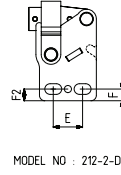

F1 - F2 - F3 - F4 : BASKI KUVVETİ (EXERTING FORCE) , F5 - F6 - F7 - F8 : TUTMA KAPASİTESİ (HOLDING CAPACITY) , Fi : UYGULAMA KUVVETİ (APPLIED FORCE)

212-D

Ayak Tipi: Dikey Tabanlı
 Body Mounting Base: Vertical

*911-951-G (sayfa 128-131)
 Bkz. Aksesuar Sayfası
 *911-951 -G (page 128-131)
 Please See Accessories Page

| MODEL NO | A | B | B2 | C1 | C2 | C3 | E | F | F2 | G | H | J | LC1 | LC2 | LC3 | L2 | M | N | X1 |
|-------------|----|----|----|-----|-----|-----|------|------|------|----|-----|----|-----|-----|-----|-----|----|---------|----|
| 212 - 1 - D | 26 | 10 | 5 | 44 | 94 | 144 | 16 | 5 | 5,75 | 35 | 135 | 10 | 70 | 120 | 170 | 73 | Ø5 | Ø 5 | 18 |
| 212 - 2 - D | 32 | 10 | 5 | 62 | 112 | 162 | 16,5 | 6,5 | 6,5 | 39 | 154 | 13 | 94 | 144 | 194 | 85 | Ø4 | 6 x 9,5 | 20 |
| 212 - 3 - D | 40 | 12 | 6 | 67 | 117 | 167 | 22,5 | 7,5 | 7,6 | 52 | 202 | 16 | 107 | 157 | 207 | 110 | Ø5 | Ø 7,5 | 25 |
| 212 - 4 - D | 52 | 16 | 8 | 100 | 150 | 200 | 32 | 12 | 11 | 70 | 262 | 20 | 152 | 202 | 252 | 160 | Ø5 | Ø 9 | 34 |
| 212 - 5 - D | 65 | 20 | 10 | 130 | 180 | 230 | 42 | 15,5 | 11,6 | 82 | 286 | 25 | 195 | 245 | 295 | 165 | Ø6 | Ø 9 | 42 |