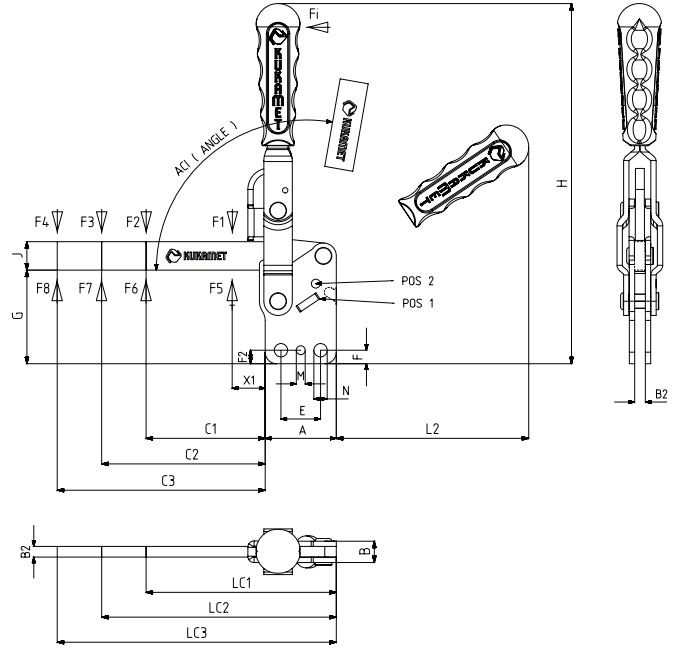

F1 - F2 - F3 - F4 : BASKI KUVVETİ (EXERTING FORCE) , F5 - F6 - F7 - F8 : TUTMA KAPASİTESİ (HOLDING CAPACITY) , Fi : UYGULAMA KUVVETİ (APPLIED FORCE)

212-D

Ayak Tipi: Dikey Tabanlı
 Body Mounting Base: Vertical

*911-951-G (sayfa 128-131)
 Bkz. Aksesuar Sayfası
 *911-951 -G (page 128-131)
 Please See Accessories Page

| MODEL NO | A | B | B2 | C1 | C2 | C3 | E | F | F2 | G | H | J | LC1 | LC2 | LC3 | L2 | M | N | X1 |
|-------------|----|----|----|-----|-----|-----|------|------|------|----|-----|----|-----|-----|-----|-----|----|---------|----|
| 212 - 1 - D | 26 | 10 | 5 | 44 | 94 | 144 | 16 | 5 | 5,75 | 35 | 135 | 10 | 70 | 120 | 170 | 73 | Ø5 | Ø 5 | 18 |
| 212 - 2 - D | 32 | 10 | 5 | 62 | 112 | 162 | 16,5 | 6,5 | 6,5 | 39 | 154 | 13 | 94 | 144 | 194 | 85 | Ø4 | 6 x 9,5 | 20 |
| 212 - 3 - D | 40 | 12 | 6 | 67 | 117 | 167 | 22,5 | 7,5 | 7,6 | 52 | 202 | 16 | 107 | 157 | 207 | 110 | Ø5 | Ø 7,5 | 25 |
| 212 - 4 - D | 52 | 16 | 8 | 100 | 150 | 200 | 32 | 12 | 11 | 70 | 262 | 20 | 152 | 202 | 252 | 160 | Ø5 | Ø 9 | 34 |
| 212 - 5 - D | 65 | 20 | 10 | 130 | 180 | 230 | 42 | 15,5 | 11,6 | 82 | 286 | 25 | 195 | 245 | 295 | 165 | Ø6 | Ø 9 | 42 |