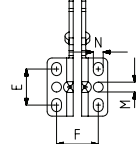

MODEL NO : 213-2-D