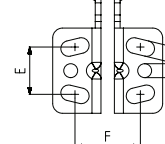

F1 - F2 - F3 - F4 : BASKI KUVVETİ ( EXERTING FORCE ), F5 - F6 - F7 - F8 : TUTMA KAPASİTESİ ( HOLDING CAPACITY ), Fi : UYGULAMA KUVVETİ ( APPLIED FORCE )

**213-D**

**Ayak Tipi: Yan Tabanlı**  
 Body Mounting Base: Side Ward

\*911-951-G (sayfa 128-131)  
 Bkz. Aksesuar Sayfası  
 \*911-951 -G (page 128-131)  
 Please See Accessories Page

MODEL NO : 213-1-D

MODEL NO : 213-2-D

MODEL NO : 213-3-D

MODEL NO : 213-4-D

MODEL NO : 213-5-D

MODEL NO	A	B	B2	C1	C2	C3	E	F	G	H	J	LC1	LC2	LC3	L2	M	N	X1
213 - 1-D	25	30,5	5	38	88	138	14	20	22,5	150	10	70	120	170	75	-	5 x 6	12
213 - 2-D	35,5	37	5	58	108	158	22	25,5	25,5	175	13	94	144	194	85	Ø 6	6 x 8	15
213 - 3-D	38,5	46	6	61	111	161	24,5	31,5	39	228	16	107	157	207	110	Ø 6	7 x 9	19
213 - 4-D	52	67	8	91	141	191	29	40	48	292	20	152	202	252	160	Ø 8,5	9,5 x 17,5	24
213 - 5-D	65	75,5	10	118,5	168,5	218,5	33,5	44,5	59	328	25	195	245	295	165	-	9 x 19,5	30