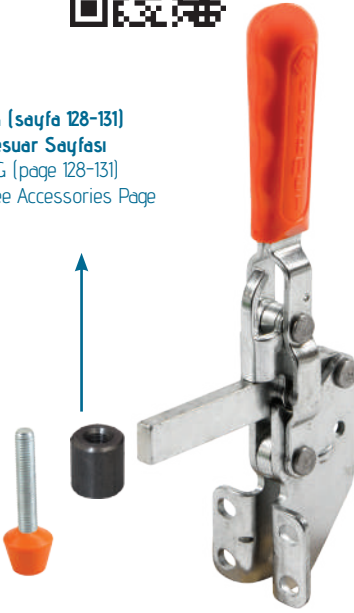

MODEL NO	SİYAH (BLACK)	F1 (N)	F2 (N)	F3 (N)	F4 (N)	F5 (N)	F6 (N)	F7 (N)	F8 (N)	Fi		AÇI (ANGLE) (± 5 °)		AĞIRLIK (WEIGHT) (gr ±%2)		
										(X1) VERİM (YIELD) (F1:Fi)	(C1) VERİM (YIELD) (F2:Fi)	KOL DAYAMA AÇISI ARMSREST ANGLE		C1	C2	C3
												POS 1	POS 2			
213 - 1-D	B 213 -	750	500	250	175	1000	680	340	250	12:1	8:1	135°	105°	151	170	196
213 - 2-D	B 213 -	1200	700	350	250	1400	925	510	370	12:1	7,5:1	135°	105°	242	266	300
213 - 3-D	B 213 -	2000	1400	700	500	2500	1560	910	680	11:1	8:1	105°	-	426	468	500
213 - 4-D	B 213 -	3000	2000	1100	850	3300	2200	1350	1080	11,5:1	8:1	135°	105°	921	972	1062
213 - 5-D	B 213 -	4500	2500	1300	1000	5000	3000	1445	1190	12:1	7:1	135°	105°	1660	1734	1836

F1 - F2 - F3 - F4 : BASKI KUVVETİ (EXERTING FORCE), F5 - F6 - F7 - F8 : TUTMA KAPASİTESİ (HOLDING CAPACITY), Fi : UYGULAMA KUVVETİ (APPLIED FORCE)

213-D

Ayak Tipi: Yan Tabanlı
Body Mounting Base: Side Ward

*911-951-G (sayfa 128-131)
Bkz. Aksesuar Sayfası
*911-951 -G (page 128-131)
Please See Accessories Page