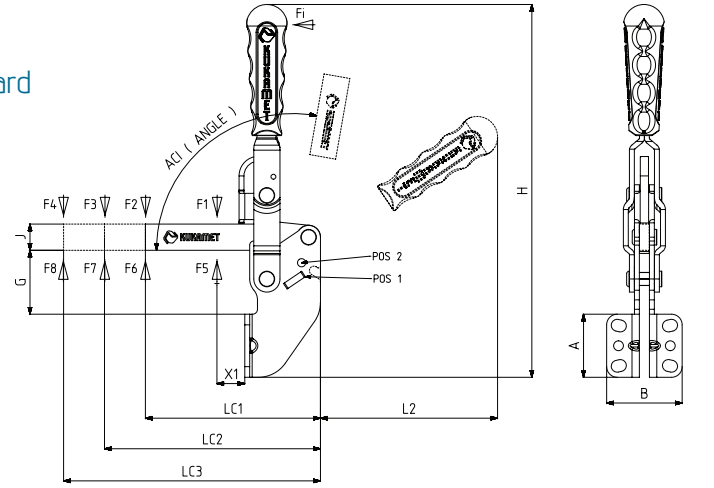

MODEL NO	SİYAH (BLACK)	F1 (N)	F2 (N)	F3 (N)	F4 (N)	F5 (N)	F6 (N)	F7 (N)	F8 (N)	Fi		AÇI (ANGLE) (± 5 °)		AĞIRLIK (WEIGHT) (gr ±%2)		
										(X1) VERİM (YIELD) (F1:Fi)	(C1) VERİM (YIELD) (F2:Fi)	KOL DAYAMA AÇISI ARMSREST ANGLE		C1	C2	C3
												POS 1	POS 2			
213 - 1-D	B 213 -	750	500	250	175	1000	680	340	250	12:1	8:1	135°	105°	151	170	196
213 - 2-D	B 213 -	1200	700	350	250	1400	925	510	370	12:1	7,5:1	135°	105°	242	266	300
213 - 3-D	B 213 -	2000	1400	700	500	2500	1560	910	680	11:1	8:1	105°	-	426	468	500
213 - 4-D	B 213 -	3000	2000	1100	850	3300	2200	1350	1080	11,5:1	8:1	135°	105°	921	972	1062
213 - 5-D	B 213 -	4500	2500	1300	1000	5000	3000	1445	1190	12:1	7:1	135°	105°	1660	1734	1836

F1 - F2 - F3 - F4 : BASKI KUVVETİ (EXERTING FORCE), F5 - F6 - F7 - F8 : TUTMA KAPASİTESİ (HOLDING CAPACITY), Fi : UYGULAMA KUVVETİ (APPLIED FORCE)

213-D

Ayak Tipi: Yan Tabanlı
Body Mounting Base: Side Ward

*911-951-G (sayfa 128-131)
Bkz. Aksesuar Sayfası
*911-951 -G (page 128-131)
Please See Accessories Page